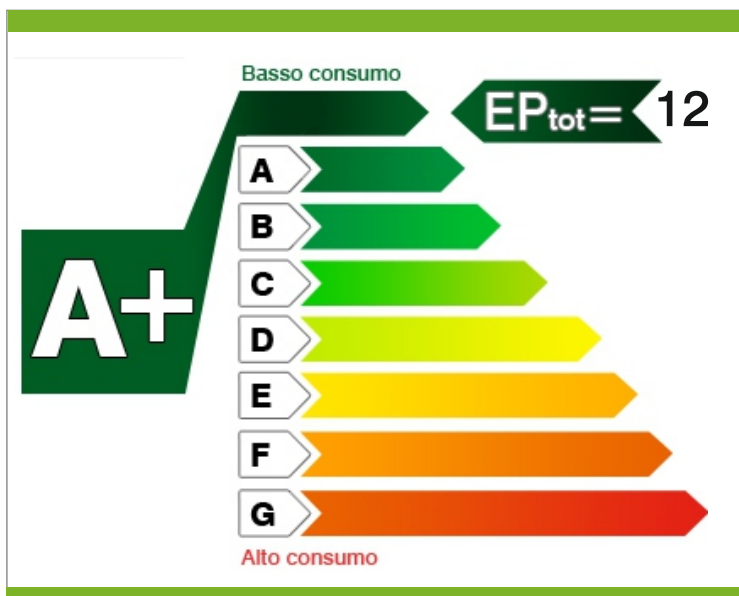

ESERCITAZIONE PRATICA

Il nuovo DL 63/2013: dall'ACE all'APE

Le novità nel progetto e nella certificazione energetica

VERBANIA: Giovedì 19 Settembre, ore 9:00 - Hotel Castagnola - Via degli Oleandri snc

Durante l'incontro svolgeremo con i software **TERMOTAB** e **TERMOLOG EpiX 4** un esempio pratico di analisi energetica dell'edificio, dal rilievo dei dati in sito, passando per l'input con metodo grafico o numerico, fino al calcolo e alla stampa del certificato.

Si mostrerà quindi come valutare opportunamente la validità di uno o più interventi di riqualificazione energetica e si metteranno a confronto generatori tradizionali, generatori a biomassa, pompe di calore, solare termico e fotovoltaico alla luce della nuova normativa UNI TS 11300 parte 4.

Il confronto tra stato di fatto e di progetto è infatti indispensabile al progettista per accedere agli sgravi fiscali ed al certificatore per indicare nel certificato energetico alcune ipotesi di intervento migliorativo, stimando il risparmio annuo in termini di fabbisogno ed il tempo di ammortamento della spesa sostenuta.